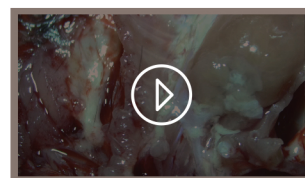

材料鉴定

在工业检测中，你最需要画面清晰无时滞，TrueChrome相机的30fps高清动态预览功能让你的质检检测更加高效轻松。

教学

教学中我们常用到多屏幕，教师使用电脑，图像则同时投影到大屏电视上给学生观看，TrueChrome套装组合可以轻松实现双路输出，帮您实现教学。

荧光成像

也许您偶尔需要拍摄荧光图像。TrueChrome相机长达10秒的曝光功能意味着它比其他的HDMI相机灵敏300倍。

医学解剖录像

很多人希望能记录显微手术操作过。TrueChrome相机的高清高速录像能力帮您录制1080p 30fps的高速影像。

相机技术参数

产品型号	TrueChrome AF	TrueChrome Metrics	HD Lite
领先优势	<ul style="list-style-type: none"> · 内置自动对焦功能 · 内置图像测量系统 · 内置图像处理器 · 实时图像拼接 · 实时景深融合 	<ul style="list-style-type: none"> · 内置图像测量系统 · 内置图像处理器 · 实时图像拼接 · 实时景深融合 	<ul style="list-style-type: none"> · 内置图像处理器
芯片类型	CMOS	CMOS	CMOS
传感器大小	1/2.8"	1/2.8"	1/2.5"
动态分辨率	200万 (1920x1080)	200万 (1920x1080)	200万 (1920x1080)
静态分辨率	600万 (2644x1836)	600万 (3264x1836)	500万 (2592 x1932)
帧率	60fps @HDMI 30fps @USB2.0	30fps @HDMI 30fps @USB2.0	15fps @HDMI 15fps @USB2.0
拍照	高速SD卡(16G)	高速SD卡(16G)	高速SD卡(8G)
录像	30fps @PC 30fps @SD卡	30fps @PC 30fps @SD卡	15fps @PC 15fps @SD卡
曝光控制	自动/手动	自动/手动	自动/手动
曝光时间	0.001s-10s	0.001s-10s	0.001s-10s
白平衡	自动/手动	自动/手动	自动/手动
设置	白平衡、曝光时间、增益、降噪、伽马、宽动态	白平衡、曝光时间、增益、降噪、伽马、宽动态	白平衡、曝光时间、增益、降噪、伽马、宽动态
内置软件	Cloud 1.0 Ver	Cloud 1.0 Ver	Cloud 1.0 Ver
PC软件	Mosaic V2.1	Mosaic V2.1	Mosaic V2.1
输出端口	USB2.0,SD卡,HDMI	USB2.0,SD卡,HDMI	USB2.0,SD卡,HDMI
兼容操作系统	Windows 7及以上, Mac	Windows 7及以上, Mac	Windows XP及以上, Mac
光学接口	标准C接口	标准C接口	标准C接口
尺寸	90.7x78x70.8(mm)	90.7x78x70.8(mm)	90.7x74x67.2(mm)
重量	452g	440g	265g