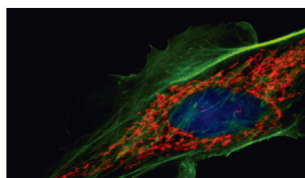

材料鉴定

在工业检测中，你最需要画面清晰无时滞，TrueChrome相机的30fps高清动态预览功能让你的质检检测更加高效轻松。

教学

教学中我们常用到多屏幕，教师使用电脑，图像则同时投影到大屏电视上给学生观看，TrueChrome套装组合可以轻松实现双路输出，帮您实现教学。

荧光成像

也许您偶尔需要拍摄荧光图像。TrueChrome相机长达10秒的曝光功能意味着它比其他的HDMI相机灵敏300倍。

医学解剖录像

很多人希望能记录显微手术操作过。TrueChrome相机的高清高速录像能力帮您录制1080p 30fps的高速影像。

相机技术参数

产品型号	TrueChrome AF	TrueChrome Metrics	HD Lite
领先优势	<ul style="list-style-type: none"> · 内置自动对焦功能 · 内置图像测量系统 · 内置图像处理器 · 实时图像拼接 · 实时景深融合 	<ul style="list-style-type: none"> · 内置图像测量系统 · 内置图像处理器 · 实时图像拼接 · 实时景深融合 	<ul style="list-style-type: none"> · 内置图像处理器
芯片类型	CMOS	CMOS	CMOS
传感器大小	1/2.8"	1/2.8"	1/2.5"
动态分辨率	200万 (1920x1080)	200万 (1920x1080)	200万 (1920x1080)
静态分辨率	600万 (2644x1836)	600万 (3264x1836)	500万 (2592 x1932)
帧率	60fps @HDMI 30fps @USB2.0	30fps @HDMI 30fps @USB2.0	15fps @HDMI 15fps @USB2.0
拍照	高速SD卡(16G)	高速SD卡(16G)	高速SD卡(8G)
录像	30fps @PC 30fps @SD卡	30fps @PC 30fps @SD卡	15fps @PC 15fps @SD卡
曝光控制	自动/手动	自动/手动	自动/手动
曝光时间	0.001s-10s	0.001s-10s	0.001s-10s
白平衡	自动/手动	自动/手动	自动/手动
设置	白平衡、曝光时间、增益、降噪、伽马、宽动态	白平衡、曝光时间、增益、降噪、伽马、宽动态	白平衡、曝光时间、增益、降噪、伽马、宽动态
内置软件	Cloud 1.0 Ver	Cloud 1.0 Ver	Cloud 1.0 Ver
PC软件	Mosaic V2.1	Mosaic V2.1	Mosaic V2.1
输出端口	USB2.0,SD卡,HDMI	USB2.0,SD卡,HDMI	USB2.0,SD卡,HDMI
兼容操作系统	Windows 7及以上, Mac	Windows 7及以上, Mac	Windows XP及以上, Mac
光学接口	标准C接口	标准C接口	标准C接口
尺寸	90.7x78x70.8(mm)	90.7x78x70.8(mm)	90.7x74x67.2(mm)
重量	452g	440g	265g