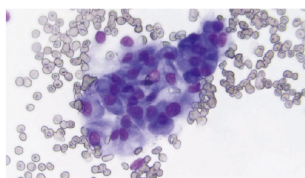

Retina Screen 量身定制的1080P高清屏

为了让用户更好地感受鑫图相机的卓越品质，我们特别定制了一款1080P高清显示屏幕——Retina Screen，与TrueChrome相机性能完美匹配，为您呈现真实流畅的完美影像。

注: Retina Screen为选配件，用户可选择是否搭配使用。

应用 示例 >>

病理分析

病理图像分析要求色彩还原的100%准确，尤其对数码成像的蓝、紫色还原提出了很高的要求。TrueChrome相机在蓝、紫色区的完美表现，让你的病理图像严谨准确。

材料鉴定

在工业检测中，你最需要画面清晰无时滞，TrueChrome相机的30fps高清动态预览功能让你的质检检测更加高效轻松。

教学

教学中我们常用到多屏幕，教师使用电脑，图像则同时投影到大屏电视上给学生观看，TrueChrome套装组合可以轻松实现双路输出，帮您实现教学。

荧光成像

也许您偶尔需要拍摄荧光图像。TrueChrome相机长达10秒的曝光功能意味着它比其他的HDMI相机灵敏300倍。

医学解剖录像

很多人希望能记录显微手术操作过。TrueChrome相机的高清高速录像能力帮您录制1080p 30fps的高速影像。

相机技术参数

产品型号	TrueChrome AF	TrueChrome Metrics	HD Lite
领先优势	<ul style="list-style-type: none"> · 内置自动对焦功能 · 内置图像测量系统 · 内置图像处理器 · 实时图像拼接 · 实时景深融合 	<ul style="list-style-type: none"> · 内置图像测量系统 · 内置图像处理器 · 实时图像拼接 · 实时景深融合 	<ul style="list-style-type: none"> · 内置图像处理器
芯片类型	CMOS	CMOS	CMOS
传感器大小	1/2.8"	1/2.8"	1/2.5"
动态分辨率	200万 (1920x1080)	200万 (1920x1080)	200万 (1920x1080)
静态分辨率	600万 (2644x1836)	600万 (3264x1836)	500万 (2592 x1932)
帧率	60fps @HDMI 30fps @USB2.0	30fps @HDMI 30fps @USB2.0	15fps @HDMI 15fps @USB2.0
拍照	高速SD卡(16G)	高速SD卡(16G)	高速SD卡(8G)
录像	30fps @PC 30fps @SD卡	30fps @PC 30fps @SD卡	15fps @PC 15fps @SD卡
曝光控制	自动/手动	自动/手动	自动/手动
曝光时间	0.001s-10s	0.001s-10s	0.001s-10s
白平衡	自动/手动	自动/手动	自动/手动
设置	白平衡、曝光时间、增益、降噪、伽马、宽动态	白平衡、曝光时间、增益、降噪、伽马、宽动态	白平衡、曝光时间、增益、降噪、伽马、宽动态
内置软件	Cloud 1.0 Ver	Cloud 1.0 Ver	Cloud 1.0 Ver
PC软件	Mosaic V2.1	Mosaic V2.1	Mosaic V2.1
输出端口	USB2.0,SD卡,HDMI	USB2.0,SD卡,HDMI	USB2.0,SD卡,HDMI
兼容操作系统	Windows 7及以上, Mac	Windows 7及以上, Mac	Windows XP及以上, Mac
光学接口	标准C接口	标准C接口	标准C接口
尺寸	90.7x78x70.8(mm)	90.7x78x70.8(mm)	90.7x74x67.2(mm)
重量	452g	440g	265g